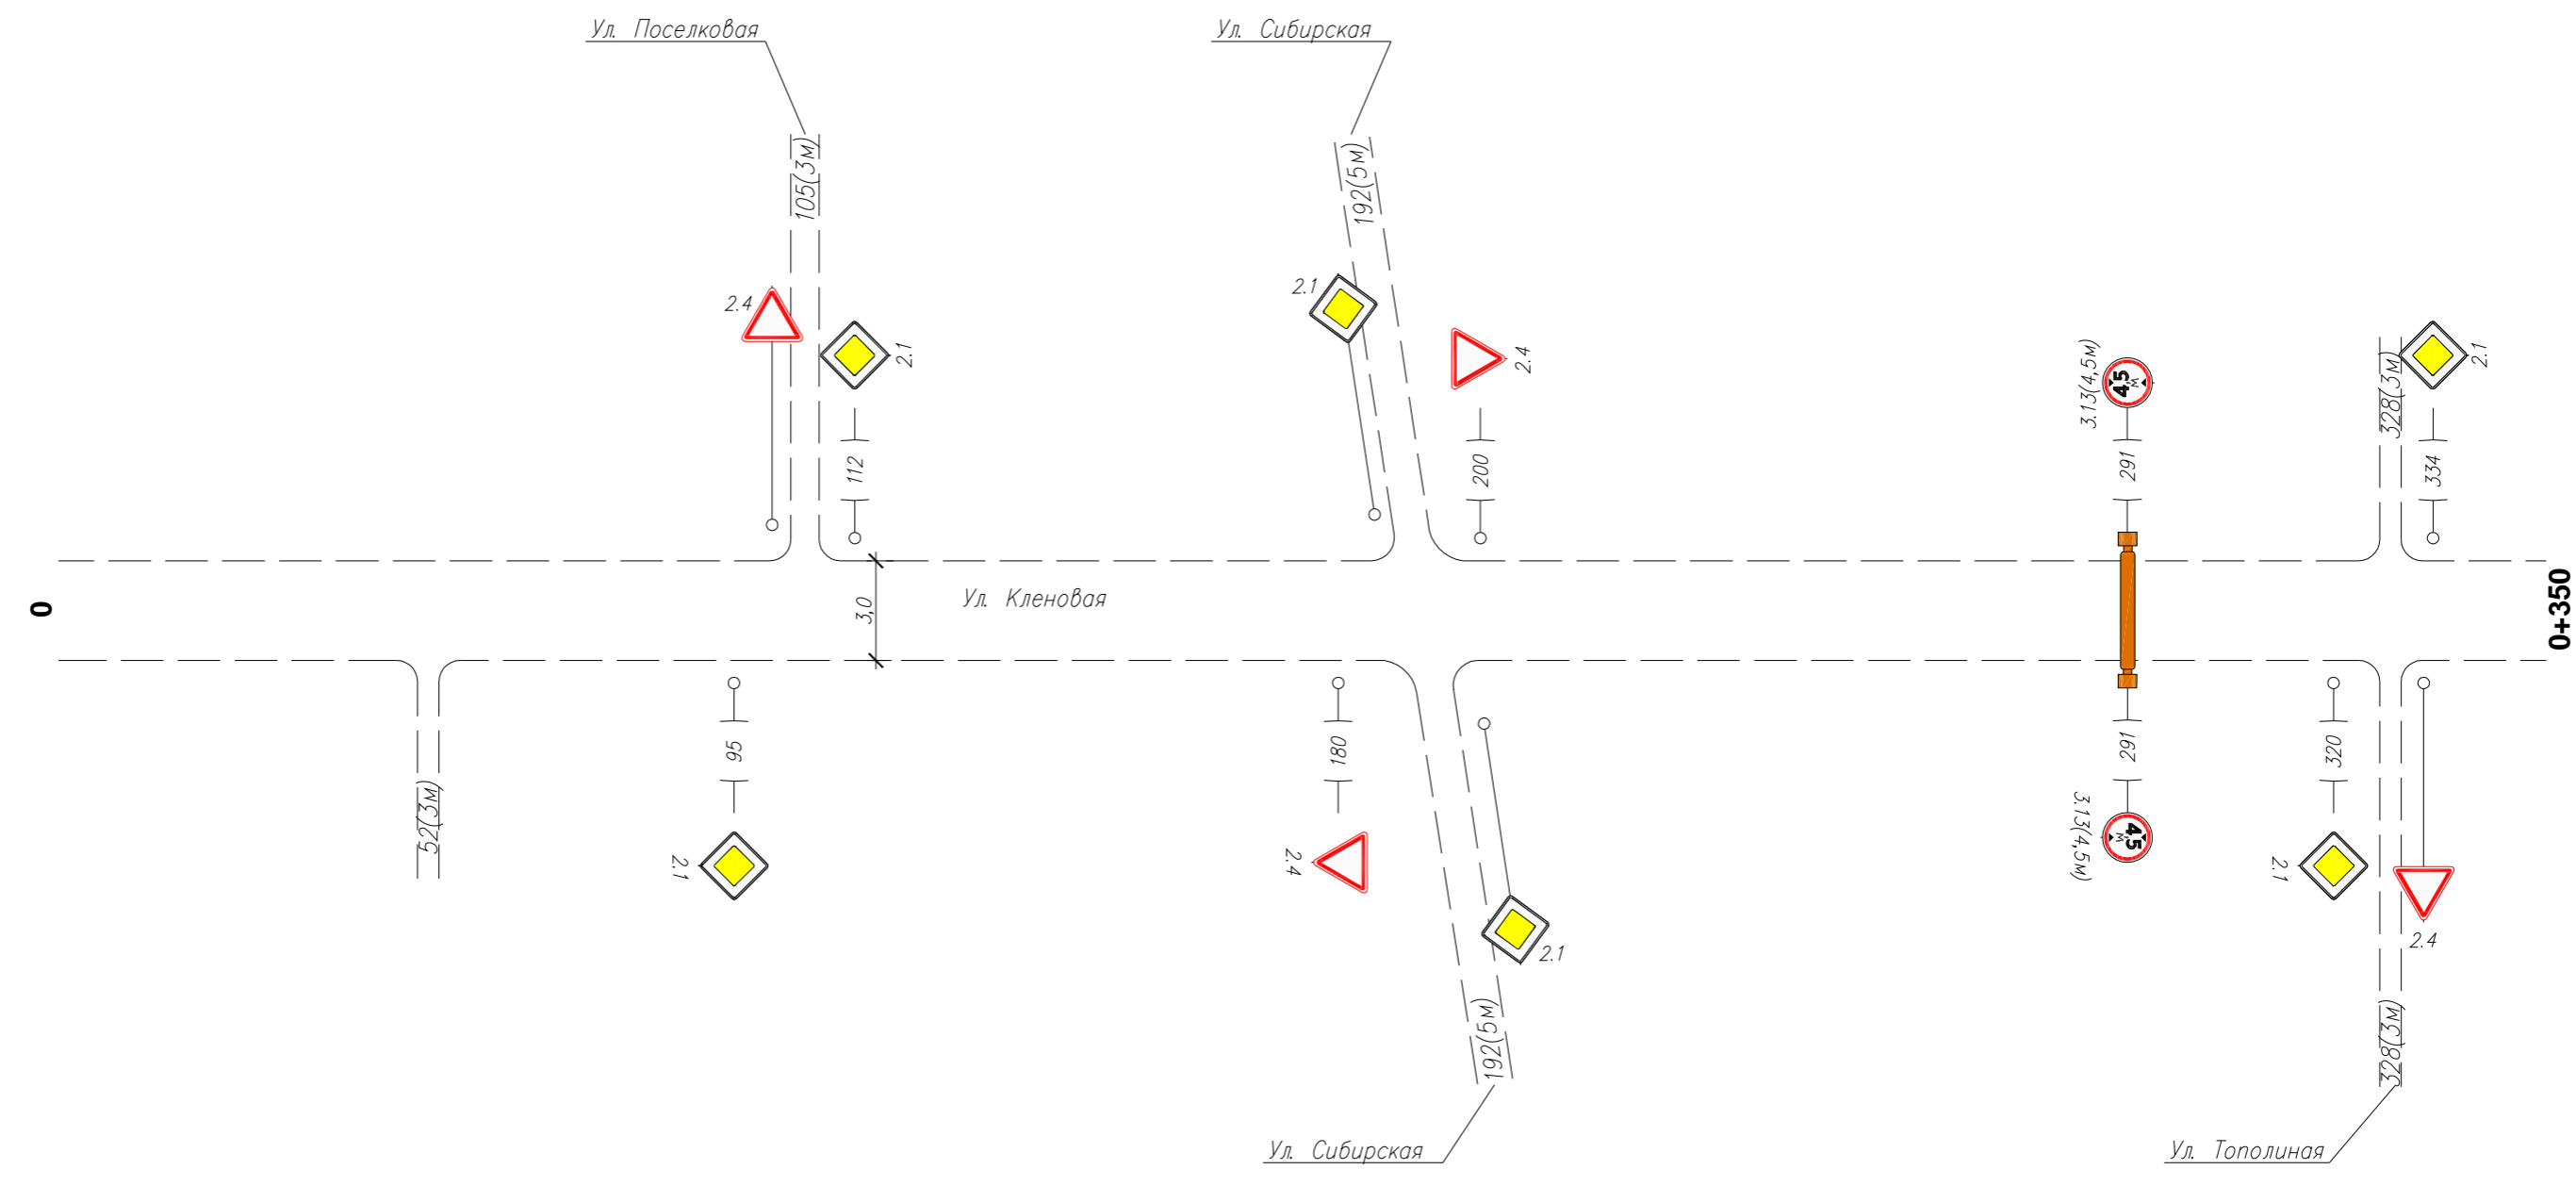

Тротуары слева	
Дорожные ограждения и направл. уст-ва слева	
Дорожные ограждения и направл. уст-ва по осевой	
Горизонтальная дорожная разметка слева	2-я от осевой
	1-я от осевой
Элементы дороги в плане	
Элементы дороги в продольном профиле	0/00

Инв. N подлин. Подпись и дата. Взам инв. N

Горизонтальная дорожная разметка справа	Осевая линия	
	1-я от осевой	
	2-я от осевой	
Дорожные ограждения и направл. уст-ва справа		
Тротуары справа		

Изм.	Кол.уч.	Лист	N док.	Подп.	Дата

086-ОДД
Ул. Кленовая

Тротуары слева	
Дорожные ограждения и направл. уст-ва слева	
Дорожные ограждения и направл. уст-ва по осевой	
Горизонтальная дорожная разметка слева	2-я от осевой
	1-я от осевой
Элементы дороги в плане	
Элементы дороги в продольном профиле	0/00

086-ОДД
Ул. Кленовая

Ведомость размещения дорожных знаков

№ п/п	Номер знака по ГОСТ Р 52290-2004	Наименование знака	Типоразмер знака	Площадь знаков, м2 (для знаков индивидуального проектирования)	Адрес (км + м)	Установлено/требуется установить	Количество	Месторасположение	
1	2	3	4	5	6	7	8	9	10
		ЗНАКИ ПРИОРИТЕТА							
1	2.1	Главная дорога	2		0+095	требуется	1		справа
2			2		0+112	требуется	1	слева	
3			2		0+320	требуется	1		справа
4			2		0+334	требуется	1	слева	
5	2.4	Уступите дорогу	2		0+180	требуется	1		справа
6			2		0+200	требуется	1	слева	
		Итого установлено					0		
		Итого требуется					6		
		Итого					6		
		ЗАПРЕЩАЮЩИЕ ЗНАКИ							
7	3.13(4,5м)	Ограничение высоты	2		0+291	требуется	1	слева	
8			2		0+291	требуется	1		справа
		Итого установлено					0		
		Итого требуется					2		
		Итого					2		
		Итого установлено					0		
		Итого требуется					8		
		Итого					8		